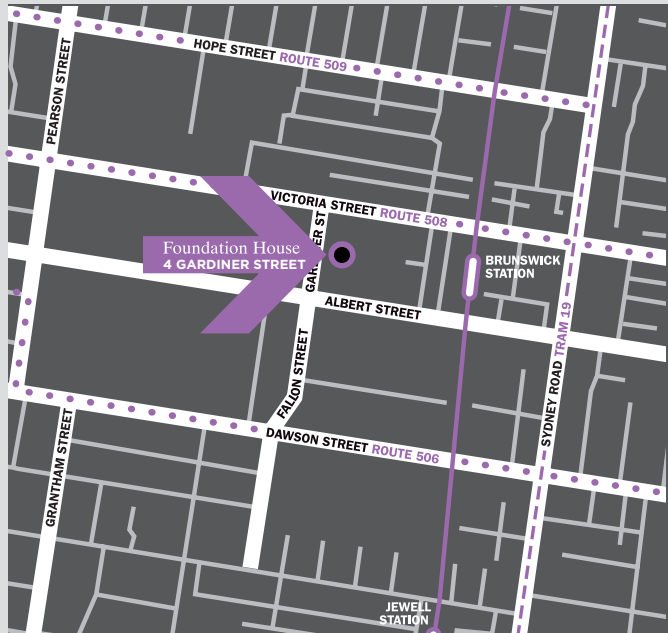

ወደ ፋውንዴሽን ሃውስ እንዴት መምጣት እንደሚቻል

ብራንስዌክ/BRUNSWICK መስሪያ ቤት

4 GARDINER STREET, BRUNSWICK, VIC 3056, AUSTRALIA

በባቡር የአፕልፊልድ/ **UPFIELD** / መስመር ባቡር ይዘው በብራንስዌክ/ Brunswick/ ባቡር ጣቢያ መውረዱ። ቪክቶሪያ መንገድ/ Victoria Street /ላይ ወደ ግራ መታጠፉ ከዚያ ሶስተኛው መንገድ ላይ እንደገና ወደ ግራ ጋርድነር መንገድ / Gardiner Street / ታጥፈው ያግኙናል።

በትራም ትራም ቁጥር **19** (ኮርባ/Coburg) በመያዝ። ሲድኒ ጎዳና/Sydney Road እና ቪክቶሪያ መንገድ /Victoria Street/ መጋጠሚያ ባለው የትራም ማቆሚያ ቁጥር 23 ላይ ይውረዱ። አራተኛው መንገድ ላይ ወደ ግራ ጋርድነር መንገድ/ Gardiner Street/ ታጥፈው ያገኙናል።

በአውቶብስ **506** ቁጥር ከሞኒፖንድስ/Moonee Ponds እስከ ወስትጋት ባቡር ጣቢያ/Westgarth Railway / በሚሄደው ዳውሰን መንገድ/ Dawson Street/ ላይ ይውረዱ።

508 ቁጥር ከሞኒፖንድስ/Moonee Ponds እስከ አልፊግቶን/Alphington ቪክቶሪያ መንገድ/ Victoria Street / ላይ ይውረዱ።

509 ቁጥር ከዊስት ብራንስዌክ/West Brunswick እስከ ሲድኒ ፎዳና/ Sydney Road/ በሚሄደው ሆፕ መንገድ/ Hope Street / ላይ ይውረዱ። የሜልበርን መንገድ ማገገጫ/Melways 29 F7።